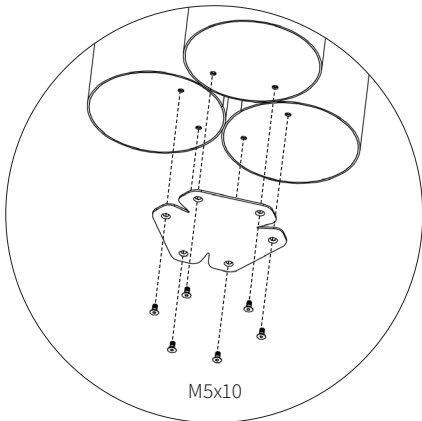

Assembly instructions | הוראות הרכבה

- מ6x30 - בורג אלן - ראש קוני
Socket Head Screw
M6x30 DIN-7991

ספייסר זכוכית
Glass

סיליקון מקשר
Silicone binder

ספייסר
Spacer

רגלית למניעת החלקה
Anti-slip foot

- מ5x10 - בורג אלן - ראש קוני
Socket Head Screw
M5x10 DIN-7991

AM-RHT-E-1 | AM-RHT-E-2 | AM-RHT-E-3

01

02

03

04