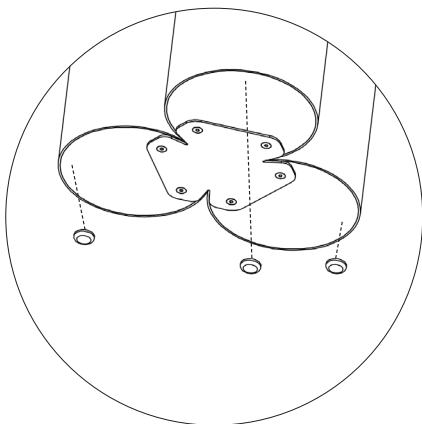

Assembly instructions | הוראות הרכבה

- מ6x30 - בורג אלן - ראש קוני
Socket Head Screw
M6x30 DIN-7991

ספייסר זכוכית
Glass

סיליקון מקשר
Silicone binder

ספייסר
Spacer

רגלית למניעת החלקה
Anti-slip foot

- מ5x10 - בורג אלן - ראש קוני
Socket Head Screw
M5x10 DIN-7991

AM-RHT-E-1 | AM-RHT-E-2 | AM-RHT-E-3

01

02

03

04