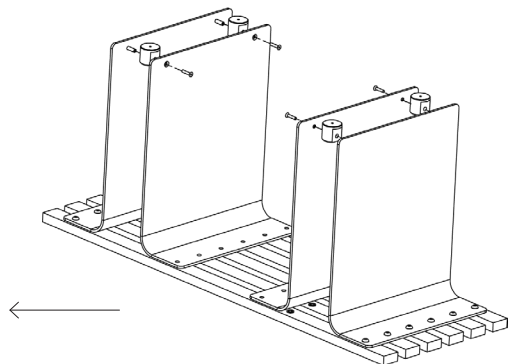

Assembly instructions | הוראות הרכבה

בורג פיליפס - M4X12 - ראש
Pan Head Screw
Phillips M4x12 DIN-
7985

רגל D38 עם חור הברגה
Foot D38 with threaded
hole

רגלית
Foot

בורג אלן - M5X25 - ראש קוני
Socket Head Screw
M5x25 DIN-7991

בורג אלן - M8X16 - ראש
כפתור
Button Head Socket
Cup M8x16 DIN-7380

AM-DEN-C-1 | AM-DEN-C-2

01

02

* הוראות ההרכבה אינן מתייחסות למידות אישיות, במידה והזמנתם מידה אישית, המשך בתהליך עד לחיבור כל החלקים.

* The assembly instructions do not refer to personal sizes, if you ordered a personal size, continue the process until all the parts are connected.