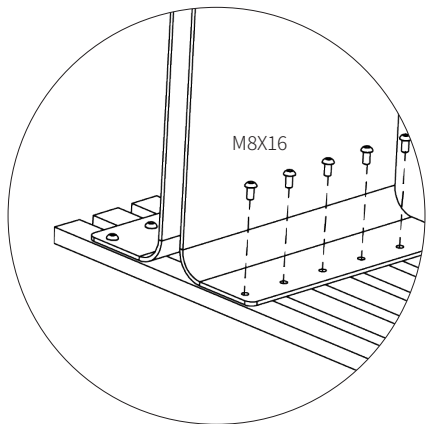

Assembly instructions | הוראות הרכבה

בורג פיליפס - M4X12 - ראש
Pan Head Screw
Phillips M4x12 DIN-
7985

רגל D38 עם חור הברגה
Foot D38 with threaded
hole

רגלית
Foot

בורג אלן - M5X25 - ראש קוני
Socket Head Screw
M5x25 DIN-7991

בורג אלן - M8X16 - ראש
כפתור
Button Head Socket
Cup M8x16 DIN-7380

AM-DEN-C-1 | AM-DEN-C-2

01

02

* הוראות ההרכבה אינן מתייחסות למידות אישיות, במידה והזמנתם מידה אישית, המשך בתהליך עד לחיבור כל החלקים.

* The assembly instructions do not refer to personal sizes, if you ordered a personal size, continue the process until all the parts are connected.