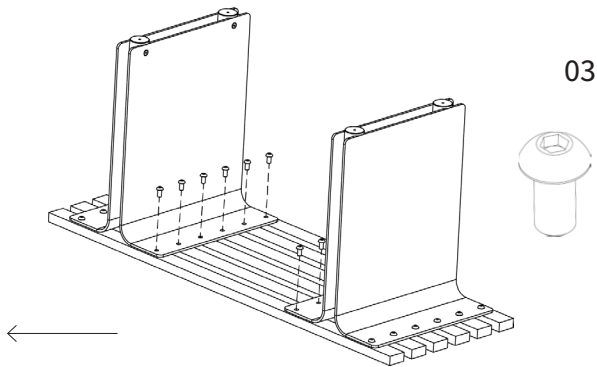

Assembly instructions | הוראות הרכבה

בורג פיליפס - M4X12 - ראש
Pan Head Screw
Phillips M4x12 DIN-
7985

רגל D38 עם חור הברגה
Foot D38 with threaded
hole

רגלית
Foot

בורג אלן - M5X25 - ראש קוני
Socket Head Screw
M5x25 DIN-7991

בורג אלן - M8X16 - ראש
כפתור
Button Head Socket
Cup M8x16 DIN-7380

AM-DEN-C-1 | AM-DEN-C-2

01

02

* הוראות ההרכבה אינן מתייחסות למידות אישיות, במידה והזמנתם מידה אישית, המשך בתהליך עד לחיבור כל החלקים.

* The assembly instructions do not refer to personal sizes, if you ordered a personal size, continue the process until all the parts are connected.