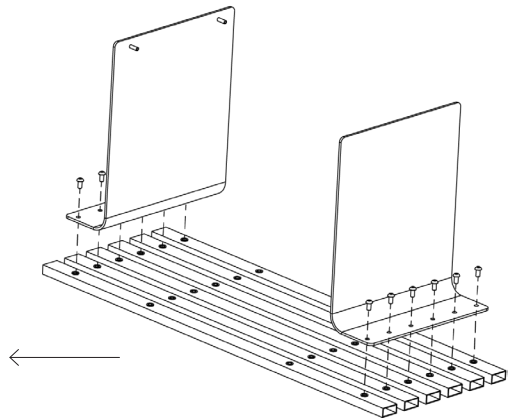

Assembly instructions | הוראות הרכבה

בורג פיליפס - M4X12 - ראש
Pan Head Screw
Phillips M4x12 DIN-
7985

רגל D38 עם חור הברגה
Foot D38 with threaded
hole

רגלית
Foot

בורג אלן - M5X25 - ראש קוני
Socket Head Screw
M5x25 DIN-7991

בורג אלן - M8X16 - ראש
כפתור
Button Head Socket
Cup M8x16 DIN-7380

AM-DEN-C-1 | AM-DEN-C-2

01

02

* הוראות ההרכבה אינן מתייחסות למידות אישיות, במידה והזמנתם מידה אישית, המשך בתהליך עד לחיבור כל החלקים.

* The assembly instructions do not refer to personal sizes, if you ordered a personal size, continue the process until all the parts are connected.