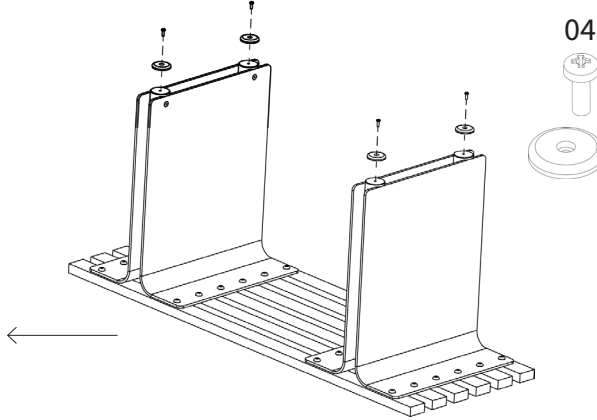

Assembly instructions | הוראות הרכבה

בורג פיליפס - M4X12 - ראש
Pan Head Screw
Phillips M4x12 DIN-
7985

רגל D38 עם חור הברגה
Foot D38 with threaded
hole

רגלית
Foot

בורג אלן - M5X25 - ראש קוני
Socket Head Screw
M5x25 DIN-7991

בורג אלן - M8X16 - ראש
כפתור
Button Head Socket
Cup M8x16 DIN-7380

AM-DEN-C-1 | AM-DEN-C-2

01

02

* הוראות ההרכבה אינן מתייחסות למידות אישיות, במידה והזמנתם מידה אישית, המשך בתהליך עד לחיבור כל החלקים.

* The assembly instructions do not refer to personal sizes, if you ordered a personal size, continue the process until all the parts are connected.