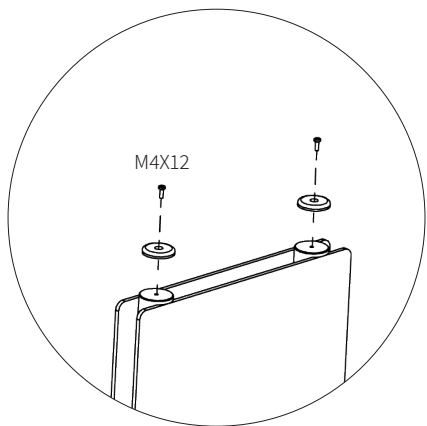

Assembly instructions | הוראות הרכבה

בורג פיליפס - M4X12 - ראש
Pan Head Screw
Phillips M4x12 DIN-
7985

רגל D38 עם חור הברגה
Foot D38 with threaded
hole

רגלית
Foot

בורג אלן - M5X25 - ראש קוני
Socket Head Screw
M5x25 DIN-7991

בורג אלן - M8X16 - ראש
כפתור
Button Head Socket
Cup M8x16 DIN-7380

AM-DEN-C-1 | AM-DEN-C-2

01

02

* הוראות ההרכבה אינן מתייחסות למידות אישיות, במידה והזמנתם מידה אישית, המשך בתהליך עד לחיבור כל החלקים.

* The assembly instructions do not refer to personal sizes, if you ordered a personal size, continue the process until all the parts are connected.