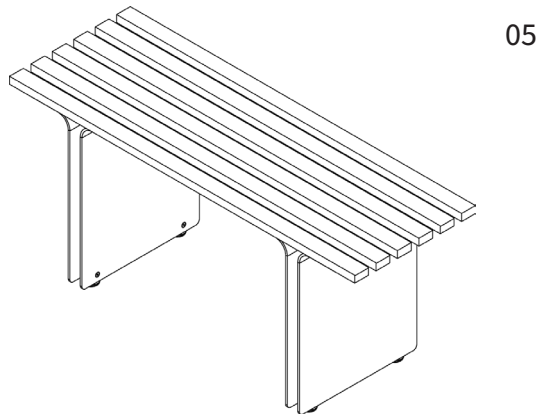

Assembly instructions | הוראות הרכבה

בורג פיליפס - M4X12 - ראש
Pan Head Screw
Phillips M4x12 DIN-
7985

רגל D38 עם חור הברגה
Foot D38 with threaded
hole

רגלית
Foot

בורג אלן - M5X25 - ראש קוני
Socket Head Screw
M5x25 DIN-7991

בורג אלן - M8X16 - ראש
כפתור
Button Head Socket
Cup M8x16 DIN-7380

AM-DEN-C-1 | AM-DEN-C-2

01

02

* הוראות ההרכבה אינן מתייחסות למידות אישיות, במידה והזמנתם מידה אישית, המשך בתהליך עד לחיבור כל החלקים.

* The assembly instructions do not refer to personal sizes, if you ordered a personal size, continue the process until all the parts are connected.