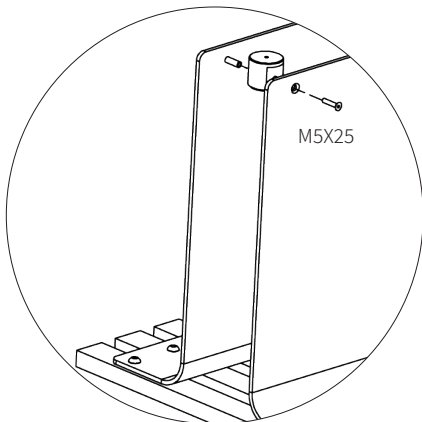

Assembly instructions | הוראות הרכבה

בורג פיליפס - M4X12 - ראש
Pan Head Screw
Phillips M4x12 DIN-
7985

רגל D38 עם חור הברגה
Foot D38 with threaded
hole

רגלית
Foot

בורג אלן - M5X25 - ראש קוני
Socket Head Screw
M5x25 DIN-7991

בורג אלן - M8X16 - ראש
כפתור
Button Head Socket
Cup M8x16 DIN-7380

AM-DEN-C-1 | AM-DEN-C-2

01

02

* הוראות ההרכבה אינן מתייחסות למידות אישיות, במידה והזמנתם מידה אישית, המשך בתהליך עד לחיבור כל החלקים.

* The assembly instructions do not refer to personal sizes, if you ordered a personal size, continue the process until all the parts are connected.