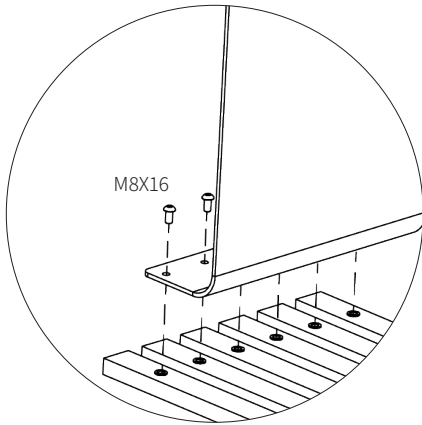

Assembly instructions | הוראות הרכבה

בורג פיליפס - M4X12 - ראש
Pan Head Screw
Phillips M4x12 DIN-
7985

רגל D38 עם חור הברגה
Foot D38 with threaded
hole

רגלית
Foot

בורג אלן - M5X25 - ראש קוני
Socket Head Screw
M5x25 DIN-7991

בורג אלן - M8X16 - ראש
כפתור
Button Head Socket
Cup M8x16 DIN-7380

AM-DEN-C-1 | AM-DEN-C-2

01

02

* הוראות ההרכבה אינן מתייחסות למידות אישיות, במידה והזמנתם מידה אישית, המשך בתהליך עד לחיבור כל החלקים.

* The assembly instructions do not refer to personal sizes, if you ordered a personal size, continue the process until all the parts are connected.